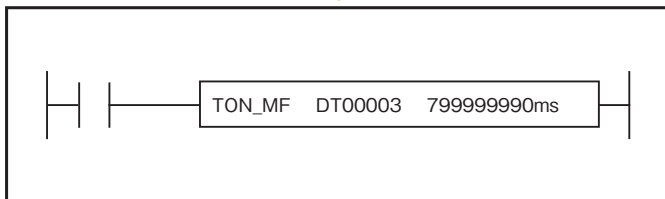

リニューアルツール

短時間立ち上げを実現します。

- ●従来のI/O端子台を流用し、配線作業の効率向上と高い品質を実現します。

コンバート支援ツール (Standardロード)

ソフトのコンバートにより高い信頼性を実現します。

- ●既存プログラムファイルをワンタッチでコンバートします。
- ●ソフトウェア設計のミスを低減します。

コンバート

MICREX-SX

見やすく、分かりやすいユーザ・インターフェイス。
直感的な操作が可能。

安全に関するご注意

- *ご使用前に、「取扱説明書」や「仕様書」などをよくお読みいただき、当社またはお買上の販売店にご相談のうえ、正しくご使用ください。
- *取扱いは当該分野の専門の技術を有する人が行ってください。

このカタログは再生紙を使用しています。

富士電機株式会社

☎(03)5435-7111
〒141-0032 東京都品川区大崎1-11-2
(ゲートシティ大崎イーストタワー)

●支社・支店・営業所

【東日本】
北海道 (011)261-7231
道南 (0143)44-6800
東北 (022)225-5351
岩手 (0198)26-5161
北関東 (048)834-3121
前橋 (027)251-4577
東関東 (043)266-7622
松本 (0263)48-2763
北陸 (076)441-1231

新潟 (025)284-5325
【中部】
中部 (052)746-1000
静岡 (054)280-6673
三島 (055)976-3331
浜松 (053)413-6161
三重 (059)353-3471
豊田 (0566)83-9915
【西日本】
関西 (06)6455-3800

神戸 (078)371-3288
中国 (082)247-4231
山口 (0836)21-3177
東中国 (086)422-0922
四国 (087)851-9101
松山 (089)933-9100
高知 (088)824-8122
徳島 (086)657-4110
九州 (092)262-7800
小倉 (093)562-2323

大分 (097)532-9161
長崎 (095)822-6165
熊本 (096)334-7781
宮崎 (0985)24-7281
鹿児島 (099)286-1234
沖縄 (098)862-8625

ホームページURL <http://www.fujielectric.co.jp>

本資料の内容は製品改良などのために変更することがありますのでご了承ください。

2012-11(K12/K12) T6FOLS