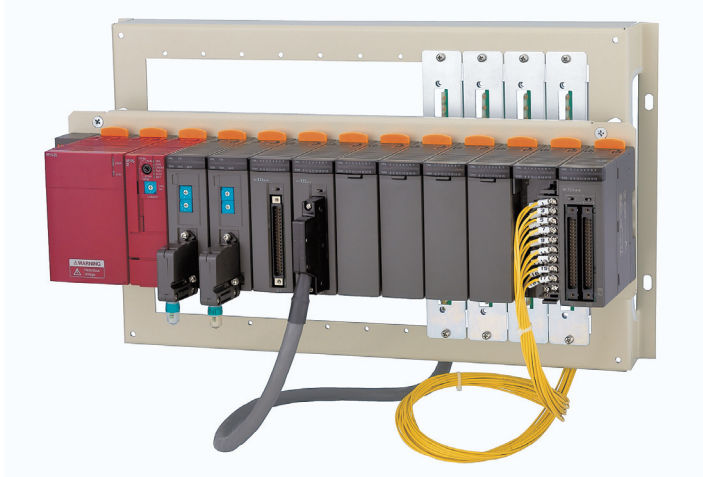

MICREX-Fシリーズ⇒MICREX-SXシリーズ リニューアルソリューション

高品質でスピーディに置き換えを実現します！

お客様の資産を有効活用し、長期運用機器の改修や機能拡張の置き換えを、簡単かつスピーディに実現します。

特 長

- 現地作業における配線作業を大幅カット
- 既存のアプリケーションソフトを簡単にコンバート

リニューアルツールを使用した置き換え例

● MICREX-Fシリーズ

● MICREX-SXシリーズ

I/O信号の取り外しおよび再配線が不要となり、飛躍的に現地工程の時間短縮を実現しました。

リニューアルツール

短時間立ち上げを実現します。

- 従来のI/O端子台を流用し、配線作業の効率向上と高い品質を実現します。

MICREX-F120S-150Sシリーズ用

MICREX-F70シリーズ用

コンバート支援ツール (Standardロード)

ソフトのコンバートにより高い信頼性を実現します。

- 既存プログラムファイルをワンタッチでコンバートします。
- ソフトウェア設計のミスを低減します。

MICREX-F

コンバート

MICREX-SX

SX-Programmer Standard

見やすく、分かりやすいユーザ・インターフェイス。
直感的な操作が可能。

安全に関するご注意

- *ご使用前に、「取扱説明書」や「仕様書」などをよくお読みいただき、当社またはお買上の販売店にご相談のうえ、正しくご使用ください。
- *取扱いは当該分野の専門の技術を有する人が行ってください。