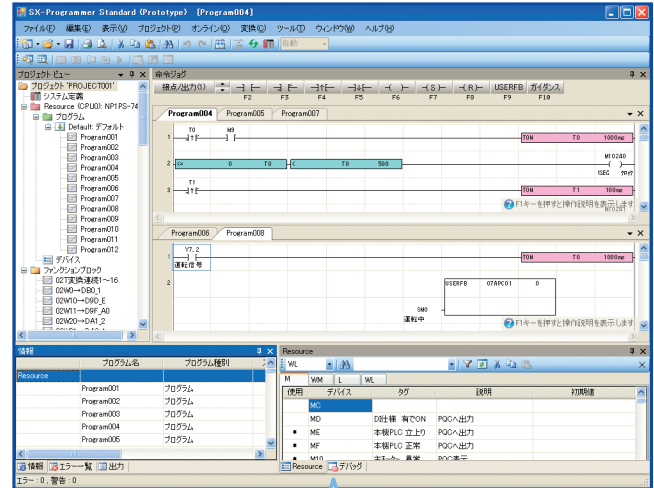

- 既存プログラムファイルをワンタッチでコンバートします。
- ソフトウェア設計のミスを低減します。

MICREX-F

コンバート

MICREX-SX

SX-Programmer Standard

見やすく、分かりやすいユーザ・インターフェイス。
直感的な操作が可能。

安全に関するご注意

- *ご使用前に、「取扱説明書」や「仕様書」などをよくお読みいただき、当社またはお買上の販売店にご相談のうえ、正しくご使用ください。
- *取扱いは当該分野の専門の技術を有する人が行ってください。