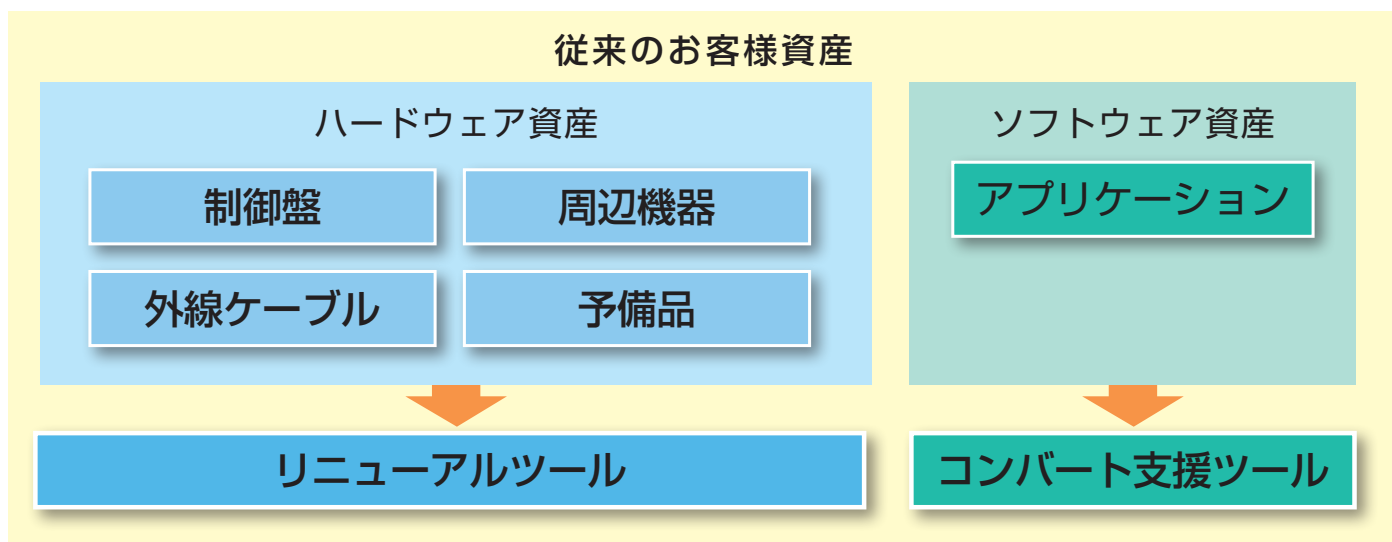

MICREX-Fシリーズ⇒MICREX-SXシリーズ リニューアルソリューション

高品質でスピーディに置き換えを実現します！

お客様の資産を有効活用し、長期運用機器の改修や機能拡張の置き換えを、簡単かつスピーディに実現します。

特 長

- 現地作業における配線作業を大幅カット
- 既存のアプリケーションソフトを簡単にコンバート